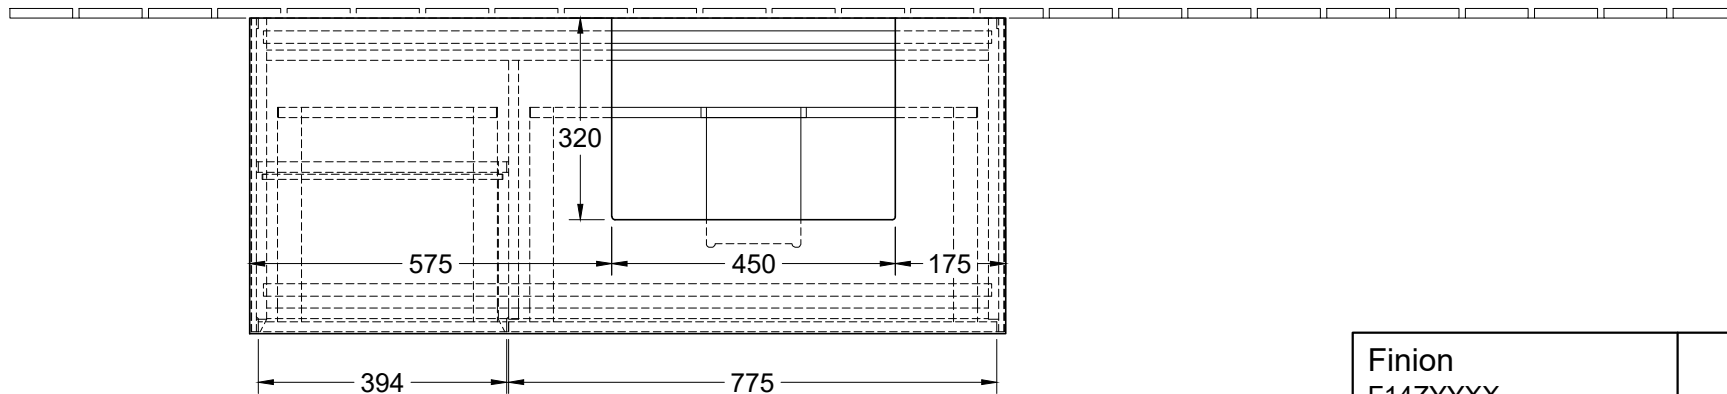

220 - 240 V

Finion F14ZYYXX		 Villeroy & Boch 1748
V01 / 06.12.2016	1:12	